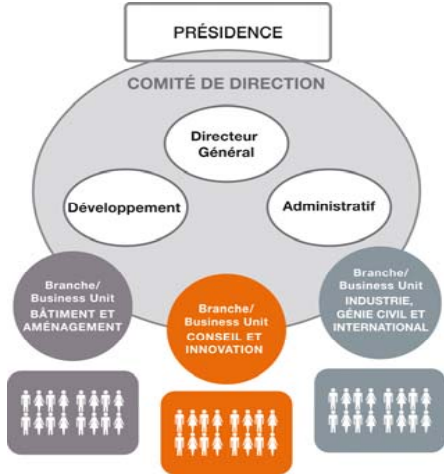

Groupe IOSIS - Focus 2009

Organisation

RESTRUCTURATION DE LA TOUR FIRST - PARIS LA DEFENSE / GRAND PRIX NATIONAL DE L'INGENIERIE 2009

Maîtres d'ouvrage : BEACON CAPITAL PARTNERS et AXA REIM / Maître d'ouvrage délégué : ALTAREA COGEDIM / Arch KPF et SRA / Ingénierie : IOSIS